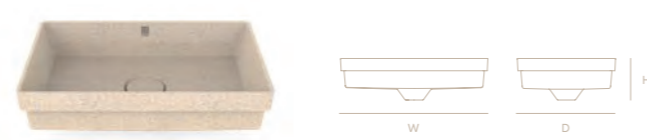

Cube60 infälld | *innfelt*

Dimensioner Dimensjoner	W 600 mm x D 400 mm x H 169 mm | Höjd efter installation 50 mm | <i>Høyde etter installasjon 50 mm</i>
Färger Farger	Natural, Polar, Char, Linen, Mud, Root, Clay, Berry, Moss, Stone, Arctic, Blossom: flis 2 mm, Aspen Natural Aspen: flis 5 mm
Kranhål Kranhull	Nej | <i>Nei</i>
Bräddavlopp Overløpshull	Nej | <i>Nei</i>
Standard <i>Standard</i>	EN 14688:2015
Montering <i>Installasjon</i>	Paketet inneholder en Cube60 infälld handfat, en Woodio® vattenlåsskydd, installationsdelar, instruktioner och en installasjonsmall.

Pakken inneholder en Cube60 innfelt servant, et Woodio® pyntelukk til avløp, installasjonsdelar, instruksjoner og en installasjonssmal.