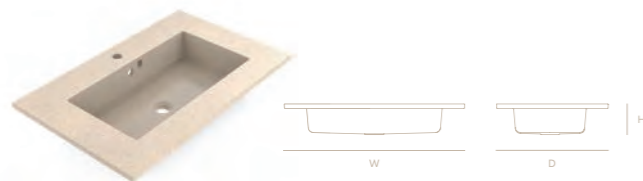

Tillbehör | Tilbehør

Unit80 integrerad | *integrert*

Dimensioner Dimensjoner	W 812 mm x D 503 mm x H 138 mm | Höjd efter installation 20 mm | <i>Høyde etter installasjon 20 mm</i>
Färger Farger	Natural, Polar, Char, Linen, Mud, Root, Clay, Berry, Moss, Stone, Arctic, Blossom: flis 2 mm, Aspen Natural Aspen: flis 5 mm
Kranhål Kranhull	Ø 35 mm
Bräddavlopp Overløpshull	Ø 29 mm
Standard <i>Standard</i>	EN 14688:2015
Montering <i>Installasjon</i>	Paketet inneholder en Unit80 integrerad handfat med ett kranhål, installationsdelar, instruktioner och en installasjonsmall.

Pakken inneholder en Unit80 integrert servant med hull for kran, monteringsdelar, instruksjoner og en installasjonssmal.