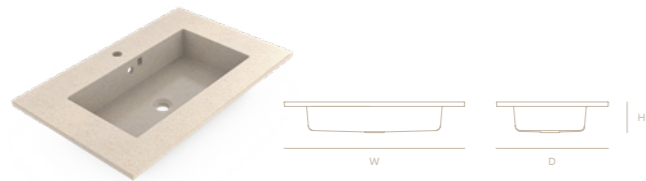

Accessories | Oheistuotteet

Unit80 integrated | *Unit80 integroitava*

Dimensions Mitat	W 812 mm x D 503 mm x H 138 mm | Height after installation 20 mm | <i>Korkeus asennuksen jälkeen 20 mm</i>
Colours Värit	Natural, Polar, Char, Linen, Mud, Root, Clay, Berry, Moss, Stone, Arctic, Blossom: Chip size 2 mm, Aspen Natural Aspen: Chip size 5 mm
Faucet hole Hanapaikka	Ø 35 mm
Overflow Ylivuoto	Ø 29 mm
Standard Standardi	EN 14688:2015
Installation Asennus	Package contains a Unit80 washbasin with a faucet hole, installation parts, instructions and an installation template. | <i>Allas integroidaan allaskaappiin. Pakkaus sisältää hanapaikallisen Unit80 pesualtaan, Woodio® materiaalista valmistetun vesilukon suojan, asennukseen tarvittavat liittimet sekä asennusohjeet.</i>