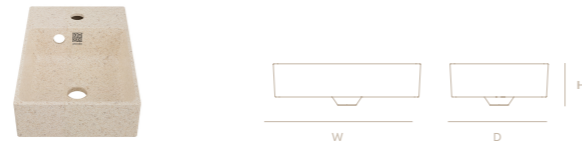

Cube40 Slim wall hung | *Cube40 Slim seinäkiinnitteinen*

Dimensions Mitat	W 400 mm x D 250 mm x H 130 mm | Korkeus asennuksen jälkeen tason kanssa 90 mm | Height after installation with a countertop 90 mm
Colours Värit	Natural, Polar, Char, Linen, Mud, Root, Clay, Berry, Moss, Stone, Arctic, Blossom: Chip size 2 mm, Natural Aspen: Chip size 5 mm, Natural Birch: Chip size 6mm
Faucet hole Hanapaikka	Yes | Kyllä
Overflow Ylivuoto	Yes | Kyllä
Standard Standardi	EN 14688:2015
Installation Asennus	Package contains the Cube 40 Slim washbasin, installation parts, instructions, and template. | <i>Pakkaus sisältää Cube40 Slim Right hanapaikallisen altaan, asennukseen tarvittavat liittimet, asennusohjeet sekä asennussapluunan.</i>