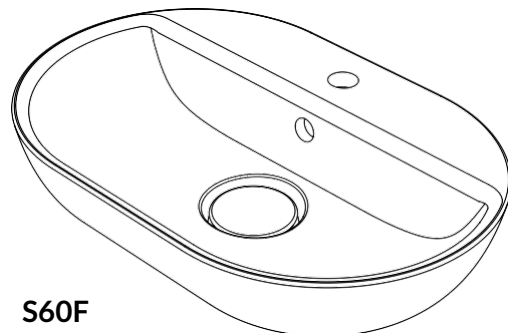

**TECHNICAL SPECIFICATIONS
WASHBASINS**
General dimensions

Product	Outer dimensions (L x W x H)	Weight	Drain hole	Faucet hole	Over-flow hole	Over-flow
	cm	kg	mm	mm	mm	l/s
S32T	32 x 32 x 13 (12.7)	2,8	44	-	-	-
S40T	40 x 40 x 19(15)	5,3	44	-	-	-
S60T	60 x 40 x 17(14)	8,8	44	-	-	-
C40S	40 x 25 x 9	2,8	44	35	29	0,1
S40F	40 x 40 x 17(15)	6,3	44	35	29	0,1
S60F	60 x 40 x 15(14)	8,9	44	35	29	0,1
S40W	40 x 40 x 17	9,5	44	35	29	0,1
S60W	60 x 40 x 15	10,5	44	35	29	0,1
C40T	40 x 40 x 18(15)	6,9	44	-	-	-
C60T	60 x 40 x 17(14)	10,3	44	-	-	-
C40F	40 x 40 x 16(15)	8,3	44	35	29	0,1
C60F	60 x 40 x 15(14)	11,2	44	35	29	0,1
C40W	40 x 40 x 16	8,0	44	35	29	0,1
C60W	60 x 40 x 15	11,8	44	35	29	0,1
S40R	40 x 40 x 19(5)	5,4	44	-	-	-
S60R	60 x 40 x 17(5)	8,6	44	-	-	-
C40R	40 x 40 x 18(5)	6,4	44	-	-	-
C60R	60 x 40 x 17(5)	8,6	44	-	-	-
U80I	81 x 50 x 14(2)	14,5	46	35	29	0,1

TECHNICAL SPECIFICATIONS
WASHBASINS

Soft Collection

S32T
Soft32 Table top washbasin
320 mm x 320 mm x 130 mm
Height after installation 127 mm

S40T
Soft40 Table top washbasin
400 mm x 400 mm x 188 mm
Height after installation 150 mm

S60T
Soft60 Table top washbasin
600 mm x 400 mm x 173 mm
Height after installation 135 mm

S40F
Soft40 With a faucet
400 mm x 400 mm x 166 mm
Height after installation 150 mm

S60F
Soft60 With a faucet
600 mm x 400 mm x 153 mm
Height after installation 135 mm

TECHNICAL SPECIFICATIONS
WASHBASINS

Soft Collection

S40R

Soft40 Recessed

400mm x 400mm x 188mm
Height after installation 50 mm

S60R

Soft60 Recessed

600 mm x 400 mm x 173 mm
Height after installation 50 mm