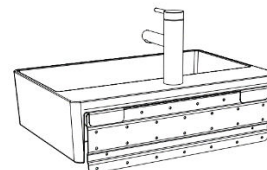

Woodio Oy
Hankasuontie 8
FI-00390 Helsinki

18

012018

WB12 - CUBE60