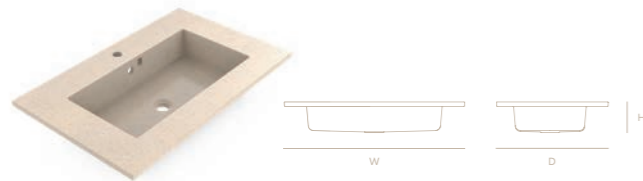

Tillbehör | Tilbehør

Unit80 integrerad | *integrert*

Dimensioner Dimensjoner	W 812 mm x D 503 mm x H 138 mm | Höjd efter installation 20 mm | <i>Høyde etter installasjon 20 mm</i>
Färger Farger	Natural, Polar, Char, Linen, Mud, Root, Clay, Berry, Moss, Stone, Arctic, Blossom: flis 2 mm, Aspen Natural Aspen: flis 5 mm
Kranhål Kranhull	Ø 35 mm
Bräddavlopp Overløpshull	Ø 29 mm
Standard <i>Standard</i>	EN 14688:2015
Montering <i>Installasjon</i>	Paketet inneholder en Unit80 integrerad handfat med ett kranhål, installationsdelar, instruktioner och en installasjonsmall.

Pakken inneholder en Unit80 integrert servant med hull for kran, monteringsdeler, instruksjoner og en installasjonssmal.