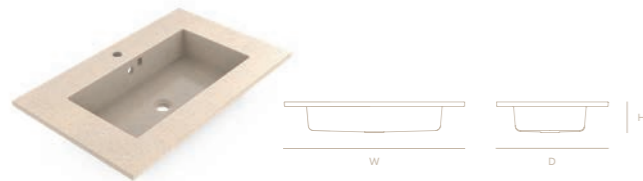

Accessories | Oheistuotteet

Unit80 integrated | *Unit80 integroitava*

Dimensions Mitat	W 812 mm x D 503 mm x H 138 mm | Height after installation 20 mm | <i>Korkeus asennuksen jälkeen 20 mm</i>
Colours Värit	Natural, Polar, Char, Linen, Mud, Root, Clay, Berry, Moss, Stone, Arctic, Blossom: Chip size 2 mm, Aspen Natural Aspen: Chip size 5 mm
Faucet hole Hanapaikka	Ø 35 mm
Overflow Ylivuoto	Ø 29 mm
Standard Standardi	EN 14688:2015
Installation Asennus	Package contains a Unit80 washbasin with a faucet hole, installation parts, instructions and an installation template. | <i>Allas integroidaan allaskaappiin. Pakkaus sisältää hanapaikallisen Unit80 pesualtaan, Woodio® materiaalista valmistetun vesilukon suojan, asennukseen tarvittavat liittimet sekä asennusohjeet.</i>