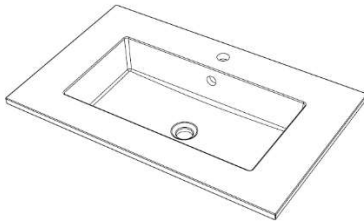

**012018**

**C60R - CUBE60**

**PH**

**EN 14688 — CL 00**

Woodio Oy  
Kaikukatu 2C  
FI-00530 Helsinki

**18**  
**012018**  
**Unit80**

**PH**  
**EN 14688 — CL 10**

Woodio Oy  
Kaikukatu 2C  
FI-00530 Helsinki