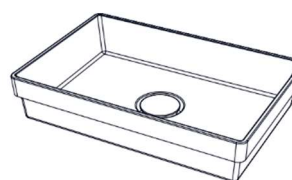

Woodio Oy
Kaikukatu 2C
FI-00530 Helsinki

18

012018

C60R - CUBE60