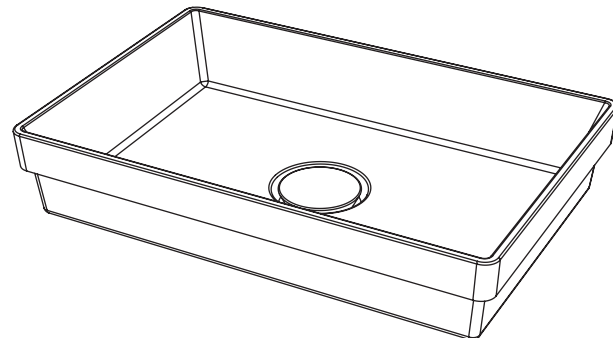

SOFT40 RECESSED

400 mm x 400 mm x 150 mm
EN 14688 – CL 00

SOFT60 RECESSED

600 mm x 400 mm x 135 mm
EN 14688 – CL 00

CUBE

CUBE40 TABLE TOP

400 mm x 400 mm x 150 mm
EN 14688 – CL 00

CUBE60 TABLE TOP

600 mm x 400 mm x 135 mm
EN 14688 – CL 00

CUBE40 WITH A FAUCET

400 mm x 400 mm x 150 mm
EN 14688 – CL 10

CUBE60 WITH A FAUCET

600 mm x 400 mm x 135 mm
EN 14688 – CL 10

CUBE40 WALL HUNG

400 mm x 400 mm x 150 mm
EN 14688 – CL 10

CUBE60 WALL HUNG

600 mm x 400 mm x 135 mm
EN 14688 – CL 10

CUBE40 RECESSED

400 mm x 400 mm x 140 mm
EN 14688 – CL 00

CUBE60 RECESSED

600 mm x 400 mm x 125 mm
EN 14688 – CL 00

UNIT

UNIT80 INTEGRATED

138mm x 812mm x 503mm
EN 14688 – CL 10

CONTENT & INSTALLATION

CONTENT

Soft40 table top
 Soft60 table top
 Soft40 with a faucet
 Soft60 with a faucet

Cube40 table top
 Cube60 table top
 Cube40 with a faucet
 Cube60 with a faucet