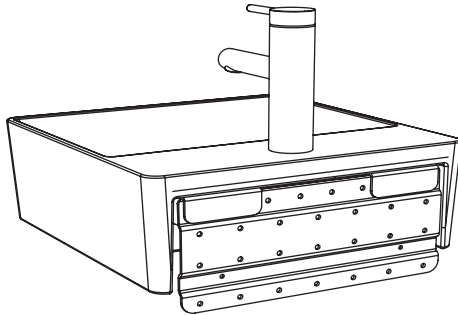

600 mm x 400 mm x 135 mm
EN 14688 – CL 00

CUBE40 WITH A FAUCET

400 mm x 400 mm x 150 mm
EN 14688 – CL 10

CUBE60 WITH A FAUCET

600 mm x 400 mm x 135 mm
EN 14688 – CL 10

CUBE40 WALL HUNG

400 mm x 400 mm x 150 mm
EN 14688 – CL 10

CUBE60 WALL HUNG

600 mm x 400 mm x 135 mm
EN 14688 – CL 10

CUBE40 RECESSED

400 mm x 400 mm x 140 mm
EN 14688 – CL 00

CUBE60 RECESSED

600 mm x 400 mm x 125 mm
EN 14688 – CL 00

UNIT

UNIT80 INTEGRATED

138mm x 812mm x 503mm
EN 14688 – CL 10

CONTENT & INSTALLATION

CONTENT

Soft40 table top
 Soft60 table top
 Soft40 with a faucet
 Soft60 with a faucet

Cube40 table top
 Cube60 table top
 Cube40 with a faucet
 Cube60 with a faucet