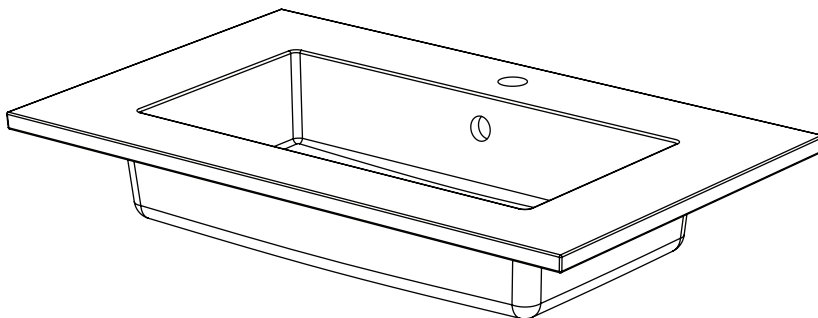

600 mm x 400 mm x 135 mm
EN 14688 – CL 00

CUBE40 WITH A FAUCET

400 mm x 400 mm x 150 mm
EN 14688 – CL 10

CUBE60 WITH A FAUCET

600 mm x 400 mm x 135 mm
EN 14688 – CL 10

CUBE40 WALL HUNG

400 mm x 400 mm x 150 mm
EN 14688 – CL 10

CUBE60 WALL HUNG

600 mm x 400 mm x 135 mm
EN 14688 – CL 10

CUBE40 RECESSED

400 mm x 400 mm x 140 mm
EN 14688 – CL 00

CUBE60 RECESSED

600 mm x 400 mm x 125 mm
EN 14688 – CL 00

UNIT

UNIT80 INTEGRATED

138mm x 812mm x 503mm
EN 14688 – CL 10

CONTENT & INSTALLATION

CONTENT

Soft40 table top
 Soft60 table top
 Soft40 with a faucet
 Soft60 with a faucet

Cube40 table top
 Cube60 table top
 Cube40 with a faucet
 Cube60 with a faucet