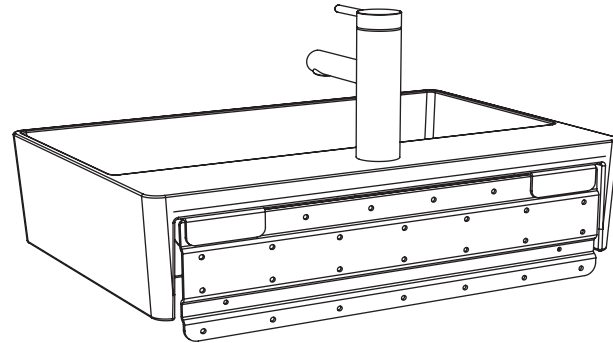

600 mm x 400 mm x 135 mm
EN 14688 – CL 00

CUBE40 WITH A FAUCET

400 mm x 400 mm x 150 mm
EN 14688 – CL 10

CUBE60 WITH A FAUCET

600 mm x 400 mm x 135 mm
EN 14688 – CL 10

CUBE40 WALL HUNG

400 mm x 400 mm x 150 mm
EN 14688 – CL 10

CUBE60 WALL HUNG

600 mm x 400 mm x 135 mm
EN 14688 – CL 10

CUBE40 RECESSED

400 mm x 400 mm x 140 mm
EN 14688 – CL 00

CUBE60 RECESSED

600 mm x 400 mm x 125 mm
EN 14688 – CL 00

UNIT

UNIT80 INTEGRATED

138mm x 812mm x 503mm
EN 14688 – CL 10

CONTENT & INSTALLATION

CONTENT

Soft40 table top
 Soft60 table top
 Soft40 with a faucet
 Soft60 with a faucet

Cube40 table top
 Cube60 table top
 Cube40 with a faucet
 Cube60 with a faucet