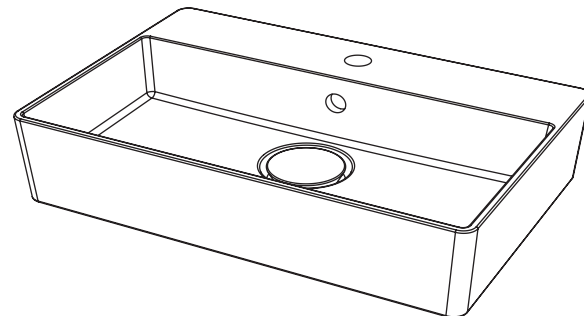

400 mm x 400 mm x 150 mm
EN 14688 – CL 10

SOFT60 WITH A FAUCET

600 mm x 400 mm x 135 mm
EN 14688 – CL 10

SOFT40 WALL HUNG

400 mm x 400 mm x 150 mm
EN 14688 – CL 10

SOFT60 WALL HUNG

600 mm x 400 mm x 135 mm
EN 14688 – CL 10

SOFT40 RECESSED

400 mm x 400 mm x 150 mm
EN 14688 – CL 00

SOFT60 RECESSED

600 mm x 400 mm x 135 mm
EN 14688 – CL 00

CUBE

CUBE40 TABLE TOP

400 mm x 400 mm x 150 mm
EN 14688 – CL 00

CUBE60 TABLE TOP

600 mm x 400 mm x 135 mm
EN 14688 – CL 00

CUBE40 WITH A FAUCET

400 mm x 400 mm x 150 mm
EN 14688 – CL 10

CUBE60 WITH A FAUCET

600 mm x 400 mm x 135 mm
EN 14688 – CL 10

CUBE40 WALL HUNG

400 mm x 400 mm x 150 mm
EN 14688 – CL 10