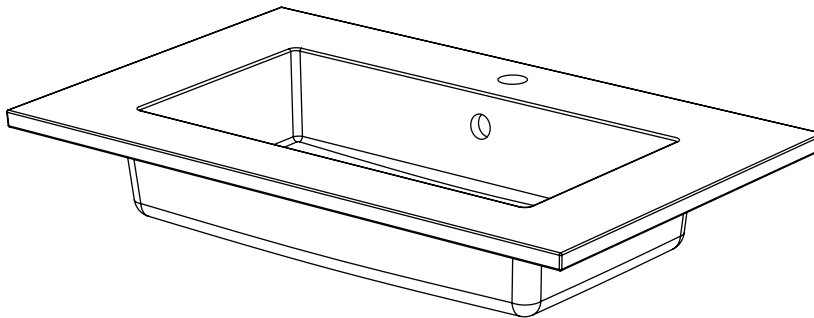

600 mm x 400 mm x 135 mm
EN 14688 – CL 00

CUBE40 WITH A FAUCET

400 mm x 400 mm x 150 mm
EN 14688 – CL 10

CUBE60 WITH A FAUCET

600 mm x 400 mm x 135 mm
EN 14688 – CL 10

CUBE40 WALL HUNG

400 mm x 400 mm x 150 mm
EN 14688 – CL 10

CUBE60 WALL HUNG

600 mm x 400 mm x 135 mm
EN 14688 – CL 10

CUBE40 RECESSED

400 mm x 400 mm x 140 mm
EN 14688 – CL 00

CUBE60 RECESSED

600 mm x 400 mm x 125 mm
EN 14688 – CL 00

UNIT

UNIT80 INTEGRATED

138mm x 812mm x 503mm
EN 14688 – CL 10

CONTENT & INSTALLATION

CONTENT

Soft40 table top
 Soft60 table top
 Soft40 with a faucet
 Soft60 with a faucet

Cube40 table top
 Cube60 table top
 Cube40 with a faucet
 Cube60 with a faucet