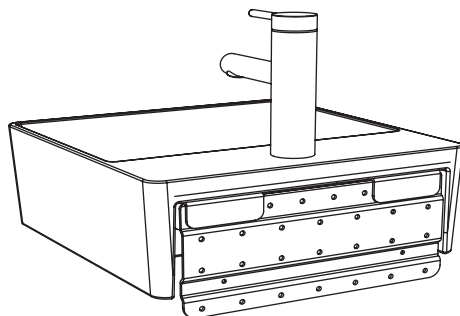

600 mm x 400 mm x 135 mm
EN 14688 – CL 00

CUBE40 WITH A FAUCET

400 mm x 400 mm x 150 mm
EN 14688 – CL 10

CUBE60 WITH A FAUCET

600 mm x 400 mm x 135 mm
EN 14688 – CL 10

CUBE40 WALL HUNG

400 mm x 400 mm x 150 mm
EN 14688 – CL 10

CUBE60 WALL HUNG

600 mm x 400 mm x 135 mm
EN 14688 – CL 10

CUBE40 RECESSED

400 mm x 400 mm x 140 mm
EN 14688 – CL 00

CUBE60 RECESSED

600 mm x 400 mm x 125 mm
EN 14688 – CL 00

UNIT

UNIT80 INTEGRATED

138mm x 812mm x 503mm
EN 14688 – CL 10

CONTENT & INSTALLATION

CONTENT

Soft40 table top
 Soft60 table top
 Soft40 with a faucet
 Soft60 with a faucet

Cube40 table top
 Cube60 table top
 Cube40 with a faucet
 Cube60 with a faucet