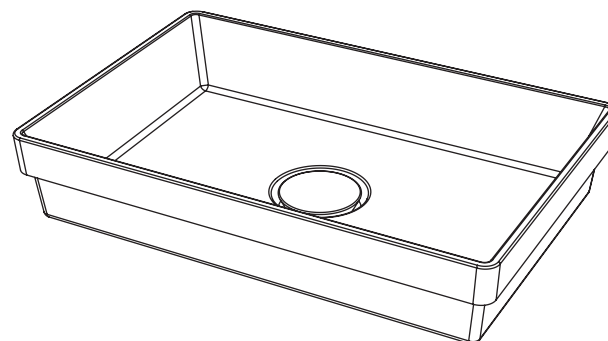

SOFT40 RECESSED

400 mm x 400 mm x 150 mm
EN 14688 – CL 00

SOFT60 RECESSED

600 mm x 400 mm x 135 mm
EN 14688 – CL 00

CUBE

CUBE40 TABLE TOP

400 mm x 400 mm x 150 mm
EN 14688 – CL 00

CUBE60 TABLE TOP

600 mm x 400 mm x 135 mm
EN 14688 – CL 00

CUBE40 WITH A FAUCET

400 mm x 400 mm x 150 mm
EN 14688 – CL 10

CUBE60 WITH A FAUCET

600 mm x 400 mm x 135 mm
EN 14688 – CL 10

CUBE40 WALL HUNG

400 mm x 400 mm x 150 mm
EN 14688 – CL 10

CUBE60 WALL HUNG

600 mm x 400 mm x 135 mm
EN 14688 – CL 10

CUBE40 RECESSED

400 mm x 400 mm x 140 mm
EN 14688 – CL 00

CUBE60 RECESSED

600 mm x 400 mm x 125 mm
EN 14688 – CL 00

UNIT

UNIT80 INTEGRATED

138mm x 812mm x 503mm
EN 14688 – CL 10

CONTENT & INSTALLATION

CONTENT

Soft40 table top
 Soft60 table top
 Soft40 with a faucet
 Soft60 with a faucet

Cube40 table top
 Cube60 table top
 Cube40 with a faucet
 Cube60 with a faucet