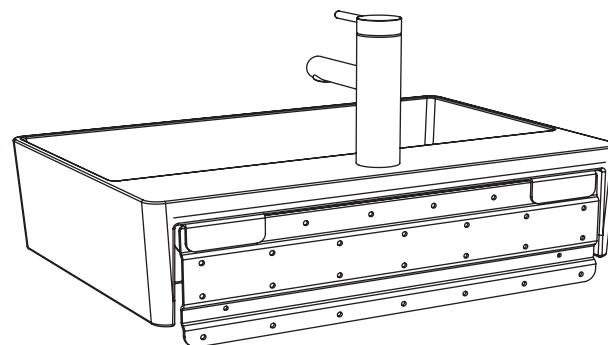

600 mm x 400 mm x 135 mm
EN 14688 – CL 00

CUBE40 WITH A FAUCET

400 mm x 400 mm x 150 mm
EN 14688 – CL 10

CUBE60 WITH A FAUCET

600 mm x 400 mm x 135 mm
EN 14688 – CL 10

CUBE40 WALL HUNG

400 mm x 400 mm x 150 mm
EN 14688 – CL 10

CUBE60 WALL HUNG

600 mm x 400 mm x 135 mm
EN 14688 – CL 10

CUBE40 RECESSED

400 mm x 400 mm x 140 mm
EN 14688 – CL 00

CUBE60 RECESSED

600 mm x 400 mm x 125 mm
EN 14688 – CL 00

UNIT

UNIT80 INTEGRATED

138mm x 812mm x 503mm
EN 14688 – CL 10

CONTENT & INSTALLATION

CONTENT

Soft40 table top
 Soft60 table top
 Soft40 with a faucet
 Soft60 with a faucet

Cube40 table top
 Cube60 table top
 Cube40 with a faucet
 Cube60 with a faucet