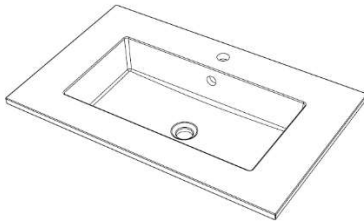

Woodio Oy
Kaikukatu 2C
FI-00530 Helsinki

18
012018
Unit80

PH
EN 14688 — CL 10

Woodio Oy
Kaikukatu 2C
FI-00530 Helsinki

Woodio Oy
Kaikukatu 2C
FI-00530 Helsinki

Woodio Oy
Kaikukatu 2C
FI-00530 Helsinki