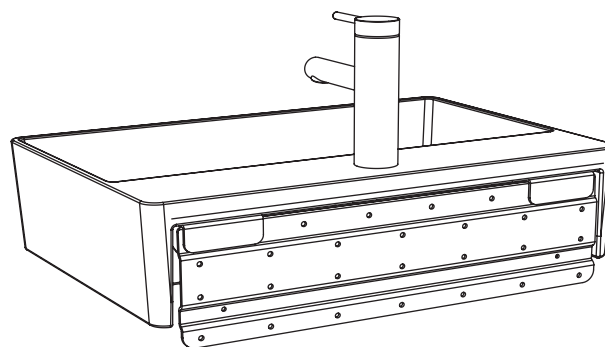

CUBE60, SEINÄÄN KIINNITETTÄVÄ

600 mm x 400 mm x 135 mm
EN 14688 – CL 10