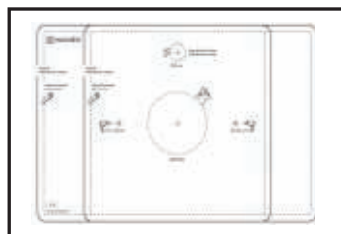

ASENNUS

Soft40, upotettava
Soft60, upotettava
Cube40, upotettava
Cube60, upotettava

1.

2.

⚠ Käytä pakkauksen sapluunaa, kun asennat tuotetta pöytätasoon. Sapluunan avulla mitoitat pöytään tehtävät leikkaukset oikein. Asennus vaatii pohjaventtiilin, vesilukon ja erillisen viemäriputken. Varmistathan, että nämä osat sopivat asennuspaikkaan.