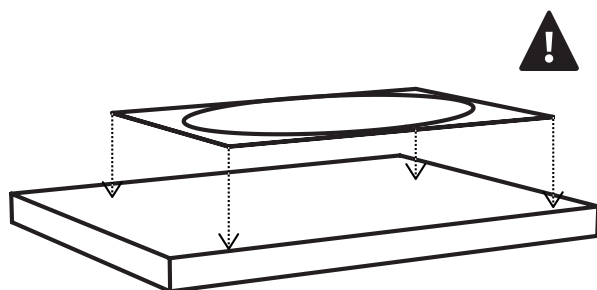

# ASENNUS

Soft40, malja-allas  
Soft60, malja-allas  
Soft40 hanapaikalla  
Soft60 hanapaikalla

Cube40, malja-allas  
Cube60, malja-allas  
Cube40 hanapaikalla  
Cube60 hanapaikalla

1.

2.

Käytä pakkauksen sapluunaa, kun asennat tuotetta pöytätasoon. Sapluunan avulla mitoitat pöytään tehtävät leikkaukset oikein. Asennus vaatii pohjaventtiilin, vesilukon ja erillisen viemäriputken. Varmistathan, että nämä osat sopivat asennuspaikkaan.