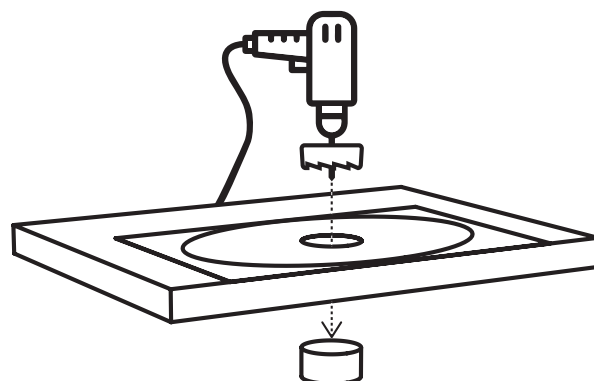

# ASENNUS

Soft40, malja-allas  
Soft60, malja-allas  
Soft40 hanapaikalla  
Soft60 hanapaikalla

Cube40, malja-allas  
Cube60, malja-allas  
Cube40 hanapaikalla  
Cube60 hanapaikalla

1.

2.

Käytä pakkauksen sapluunaa, kun asennat tuotetta pöytätasoon. Sapluunan avulla mitoitat pöytään tehtävät leikkaukset oikein. Asennus vaatii pohjaventtiilin, vesilukon ja erillisen viemäriputken. Varmistathan, että nämä osat sopivat asennuspaikkaan.

**3.**

**4.**

**5.**