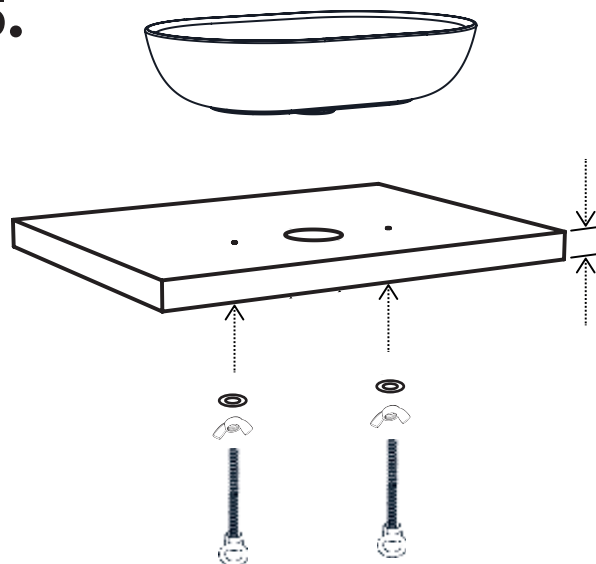

# ASENNUS

Soft40, malja-allas  
Soft60, malja-allas  
Soft40 hanapaikalla  
Soft60 hanapaikalla

Cube40, malja-allas  
Cube60, malja-allas  
Cube40 hanapaikalla  
Cube60 hanapaikalla

1.

2.

Käytä pakkauksen sapluunaa, kun asennat tuotetta pöytätasoon. Sapluunan avulla mitoitat pöytään tehtävät leikkaukset oikein. Asennus vaatii pohjaventtiilin, vesilukon ja erillisen viemäriputken. Varmistathan, että nämä osat sopivat asennuspaikkaan.

**3.**

**4.**

**5.**