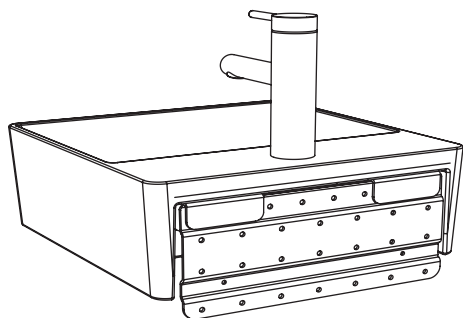

CUBE40, SEINÄÄN KIINNITETTÄVÄ

400 mm x 400 mm x 150 mm
EN 14688 – CL 10