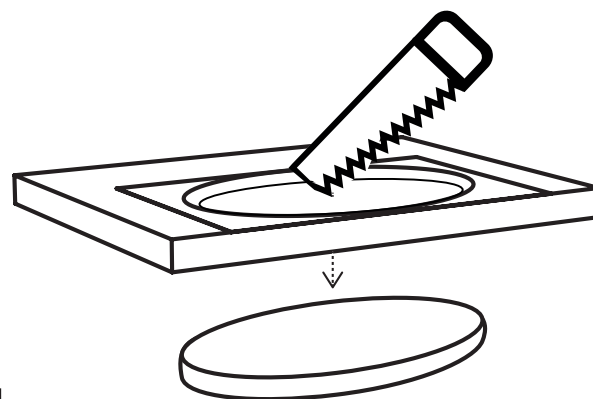

ASENNUS

Soft40, upotettava
Soft60, upotettava
Cube40, upotettava
Cube60, upotettava

1.

2.

⚠ Käytä pakkauksen sapluunaa, kun asennat tuotetta pöytätasoon. Sapluunan avulla mitoitat pöytään tehtävät leikkaukset oikein. Asennus vaatii pohjaventtiilin, vesilukon ja erillisen viemäriputken. Varmistathan, että nämä osat sopivat asennuspaikkaan.