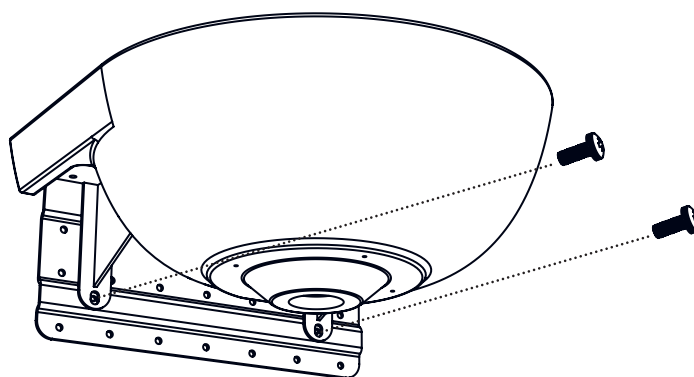

**3.**

**4.**

**5.**

# ASENNUS

Soft40, seinään kiinnitettävä  
Soft60, seinään kiinnitettävä  
Cube40, seinään kiinnitettävä  
Cube60, seinään kiinnitettävä

1.

2.

 Pakkaus ei sisällä seinäkiinnitykseen tarvittavia ruuveja. Kiinnitykseen tarvittavat kiinnittimet vaihtelevat seinän materiaalin mukaan.

Kiinnitä ruuvit tasaisesti eri puolille paneelia.

Pesuallas on 23 millimetriä kiinnityspaneelia korkeammalla.

**3.**

**x2**

**!** Asennus vaatii vesilukon ja erillisen viemäriputken.  
Tarkistathan asennuspaikan ennen kuin valitset lisäosat.