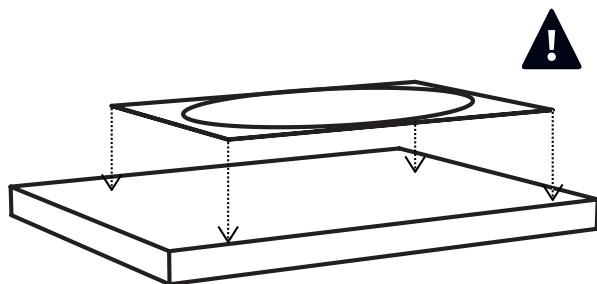

ASENNUS

Soft40, upotettava
Soft60, upotettava
Cube40, upotettava
Cube60, upotettava

1.