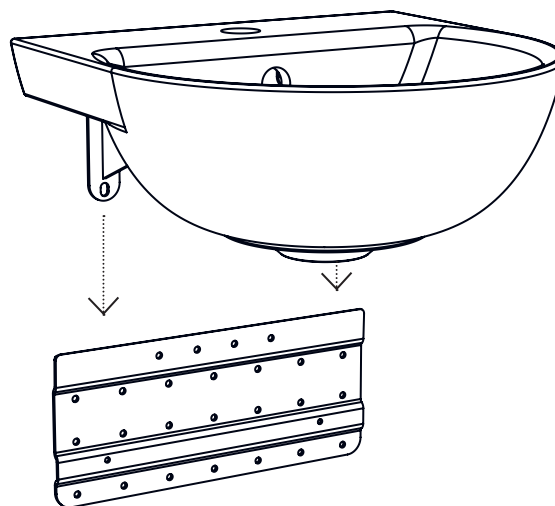

# ASENNUS

Soft40, malja-allas  
Soft60, malja-allas  
Soft40 hanapaikalla  
Soft60 hanapaikalla

Cube40, malja-allas  
Cube60, malja-allas  
Cube40 hanapaikalla  
Cube60 hanapaikalla

1.

2.

Käytä pakkauksen sapluunaa, kun asennat tuotetta pöytätasoon. Sapluunan avulla mitoitat pöytään tehtävät leikkaukset oikein. Asennus vaatii pohjaventtiilin, vesilukon ja erillisen viemäriputken. Varmistathan, että nämä osat sopivat asennuspaikkaan.

**3.**

**4.**

**5.**

# ASENNUS

Soft40, seinään kiinnitettävä  
Soft60, seinään kiinnitettävä  
Cube40, seinään kiinnitettävä  
Cube60, seinään kiinnitettävä

1.

2.

 Pakkaus ei sisällä seinäkiinnitykseen tarvittavia ruuveja. Kiinnitykseen tarvittavat kiinnittimet vaihtelevat seinän materiaalin mukaan.