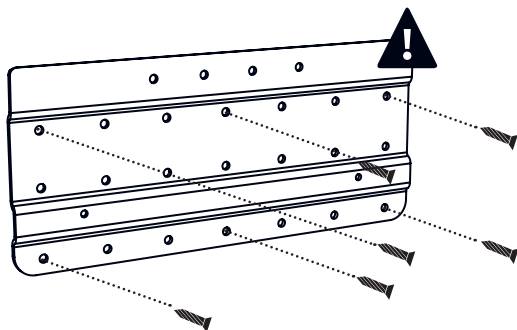

# ASENNUS

Soft40, malja-allas  
Soft60, malja-allas  
Soft40 hanapaikalla  
Soft60 hanapaikalla

Cube40, malja-allas  
Cube60, malja-allas  
Cube40 hanapaikalla  
Cube60 hanapaikalla

1.

2.

Käytä pakkauksen sapluunaa, kun asennat tuotetta pöytätasoon. Sapluunan avulla mitoitat pöytään tehtävät leikkaukset oikein. Asennus vaatii pohjaventtiilin, vesilukon ja erillisen viemäriputken. Varmistathan, että nämä osat sopivat asennuspaikkaan.

**3.**

**4.**

**5.**

# ASENNUS

Soft40, seinään kiinnitettävä  
Soft60, seinään kiinnitettävä  
Cube40, seinään kiinnitettävä  
Cube60, seinään kiinnitettävä

1.

2.

 Pakkaus ei sisällä seinäkiinnitykseen tarvittavia ruuveja. Kiinnitykseen tarvittavat kiinnittimet vaihtelevat seinän materiaalin mukaan.